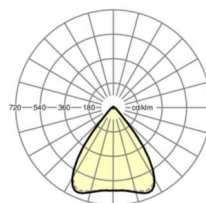

Механика

цвет корпуса	серебристый/ белый алюминий RAL 9006
размеры (LxWxH/DxH)	1531mm x 55mm x 37mm
вес (нетто)	2kg
Вид монтажа	сборка трековых систем, Потолочная световая конструкция, Структура подвесного светильника

DEEP-LINK

<https://www.regiolux.de/ru/article/19435004175>

Ссылка	LED 8000lm 865
ηLB	100 %
Φ ↓/↑	98 % / 2 %
UGR поп./вдоль	18.8 / 19.0

размеры

L	1531 mm	Длина
B	55 mm	Ширина
H	37 mm	Высота