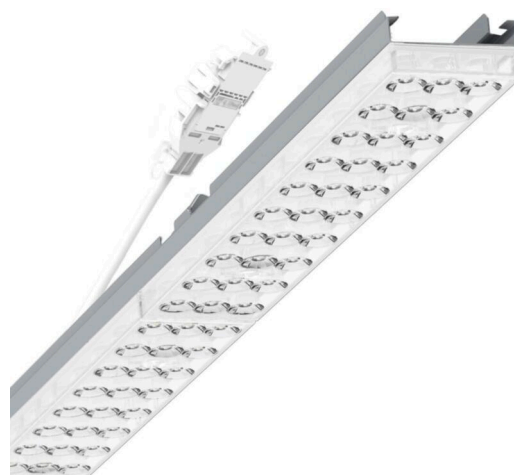

прибородержатель переменный - Individual.Lens.Optic - прямой свет, узко- и широконаправленный - без видимых стыков

Ламподержатель из оцинкованного стального профиля, поверхность покрыта лаком на полиэфирной смоле. Крепление без инструментов с нажимными затворами, встроенными в конструкцию, обеспечивают защиту от кражи и взлома. В несущей трековой шине позиционируется по-разному. Цвет корпуса серебристый/ белый алюминий RAL 9006; Распределение света прямой свет, узко- и широконаправленный через Individual.Lens.Optic из пластика ПММА, Оптика отдельных линз делает сборку и установку предельно удобными, плоскость легко чистится. Тройные ряды из отдельных линз, идеально согласованные с лампо-/прибородержателями, обеспечивают цельный вид без стыков и неравномерностей, UGR (4H/8H) 19. Подключение к электросети через соединительный провод длиной 1 м для свободного позиционирования прибородержателя в световой полосе и 3-полюсную втычную деталь для быстрой сборки со свободным выбором фаз. Сменные блоки, позволяющие легко модернизировать освещение, существенно продлевают срок службы всей осветительной установки.

Механика

цвет корпуса	серебристый/ белый алюминий RAL 9006
размеры (LxWxH/DxH)	1531mm x 55mm x 37mm
вес (нетто)	2kg
Вид монтажа	сборка трековых систем, Потолочная световая конструкция, Структура подвесного светильника

DEEP-LINK

<https://www.regiolux.de/ru/article/19435004175>

Ссылка	LED 8000lm 865
ηLB	100 %
Φ ↓/↑	98 % / 2 %
UGR поп./вдоль	18.8 / 19.0

размеры

L	1531 mm	Длина
B	55 mm	Ширина
H	37 mm	Высота